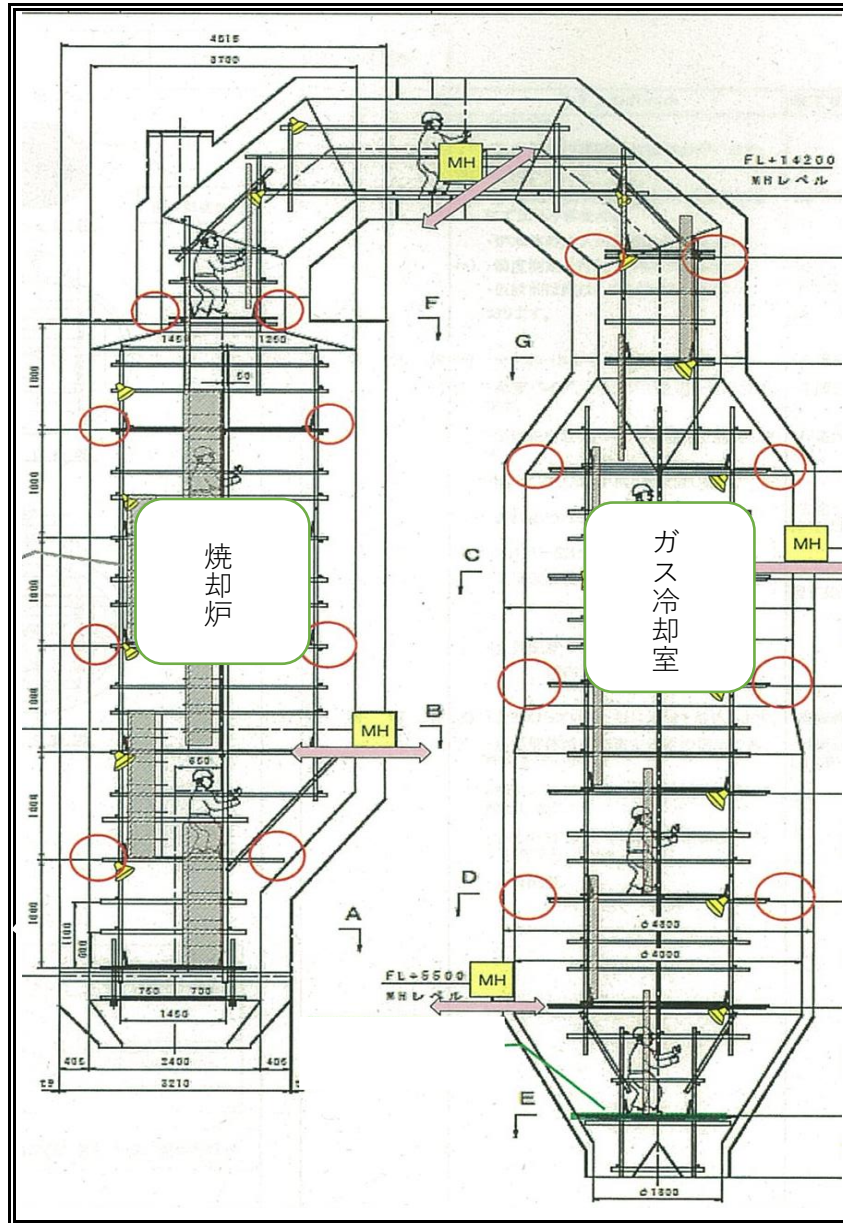

耐火物解体要領図面

屋根開口部仕舞

焼却炉耐火物解体後（下部から）

3号焼却炉耐火物解体前

3号焼却炉下部耐火物解体

3号焼却炉解体撤去前準備

送風機撤去前準備