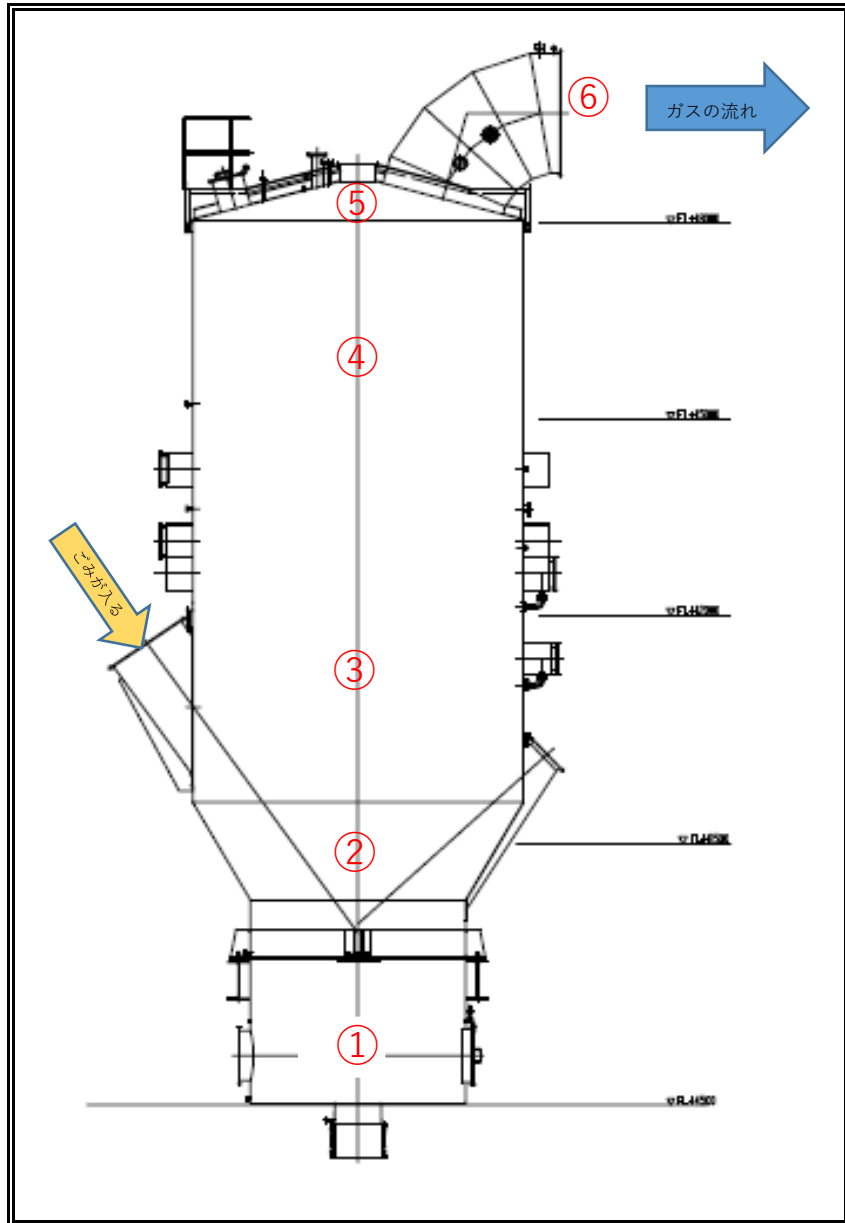

焼却炉 工場検査 (富山県)

屋根部 ⑤

5段目 ④

2段目 ②

屋根部出口 ⑥

3段目 ③

1段目 ①